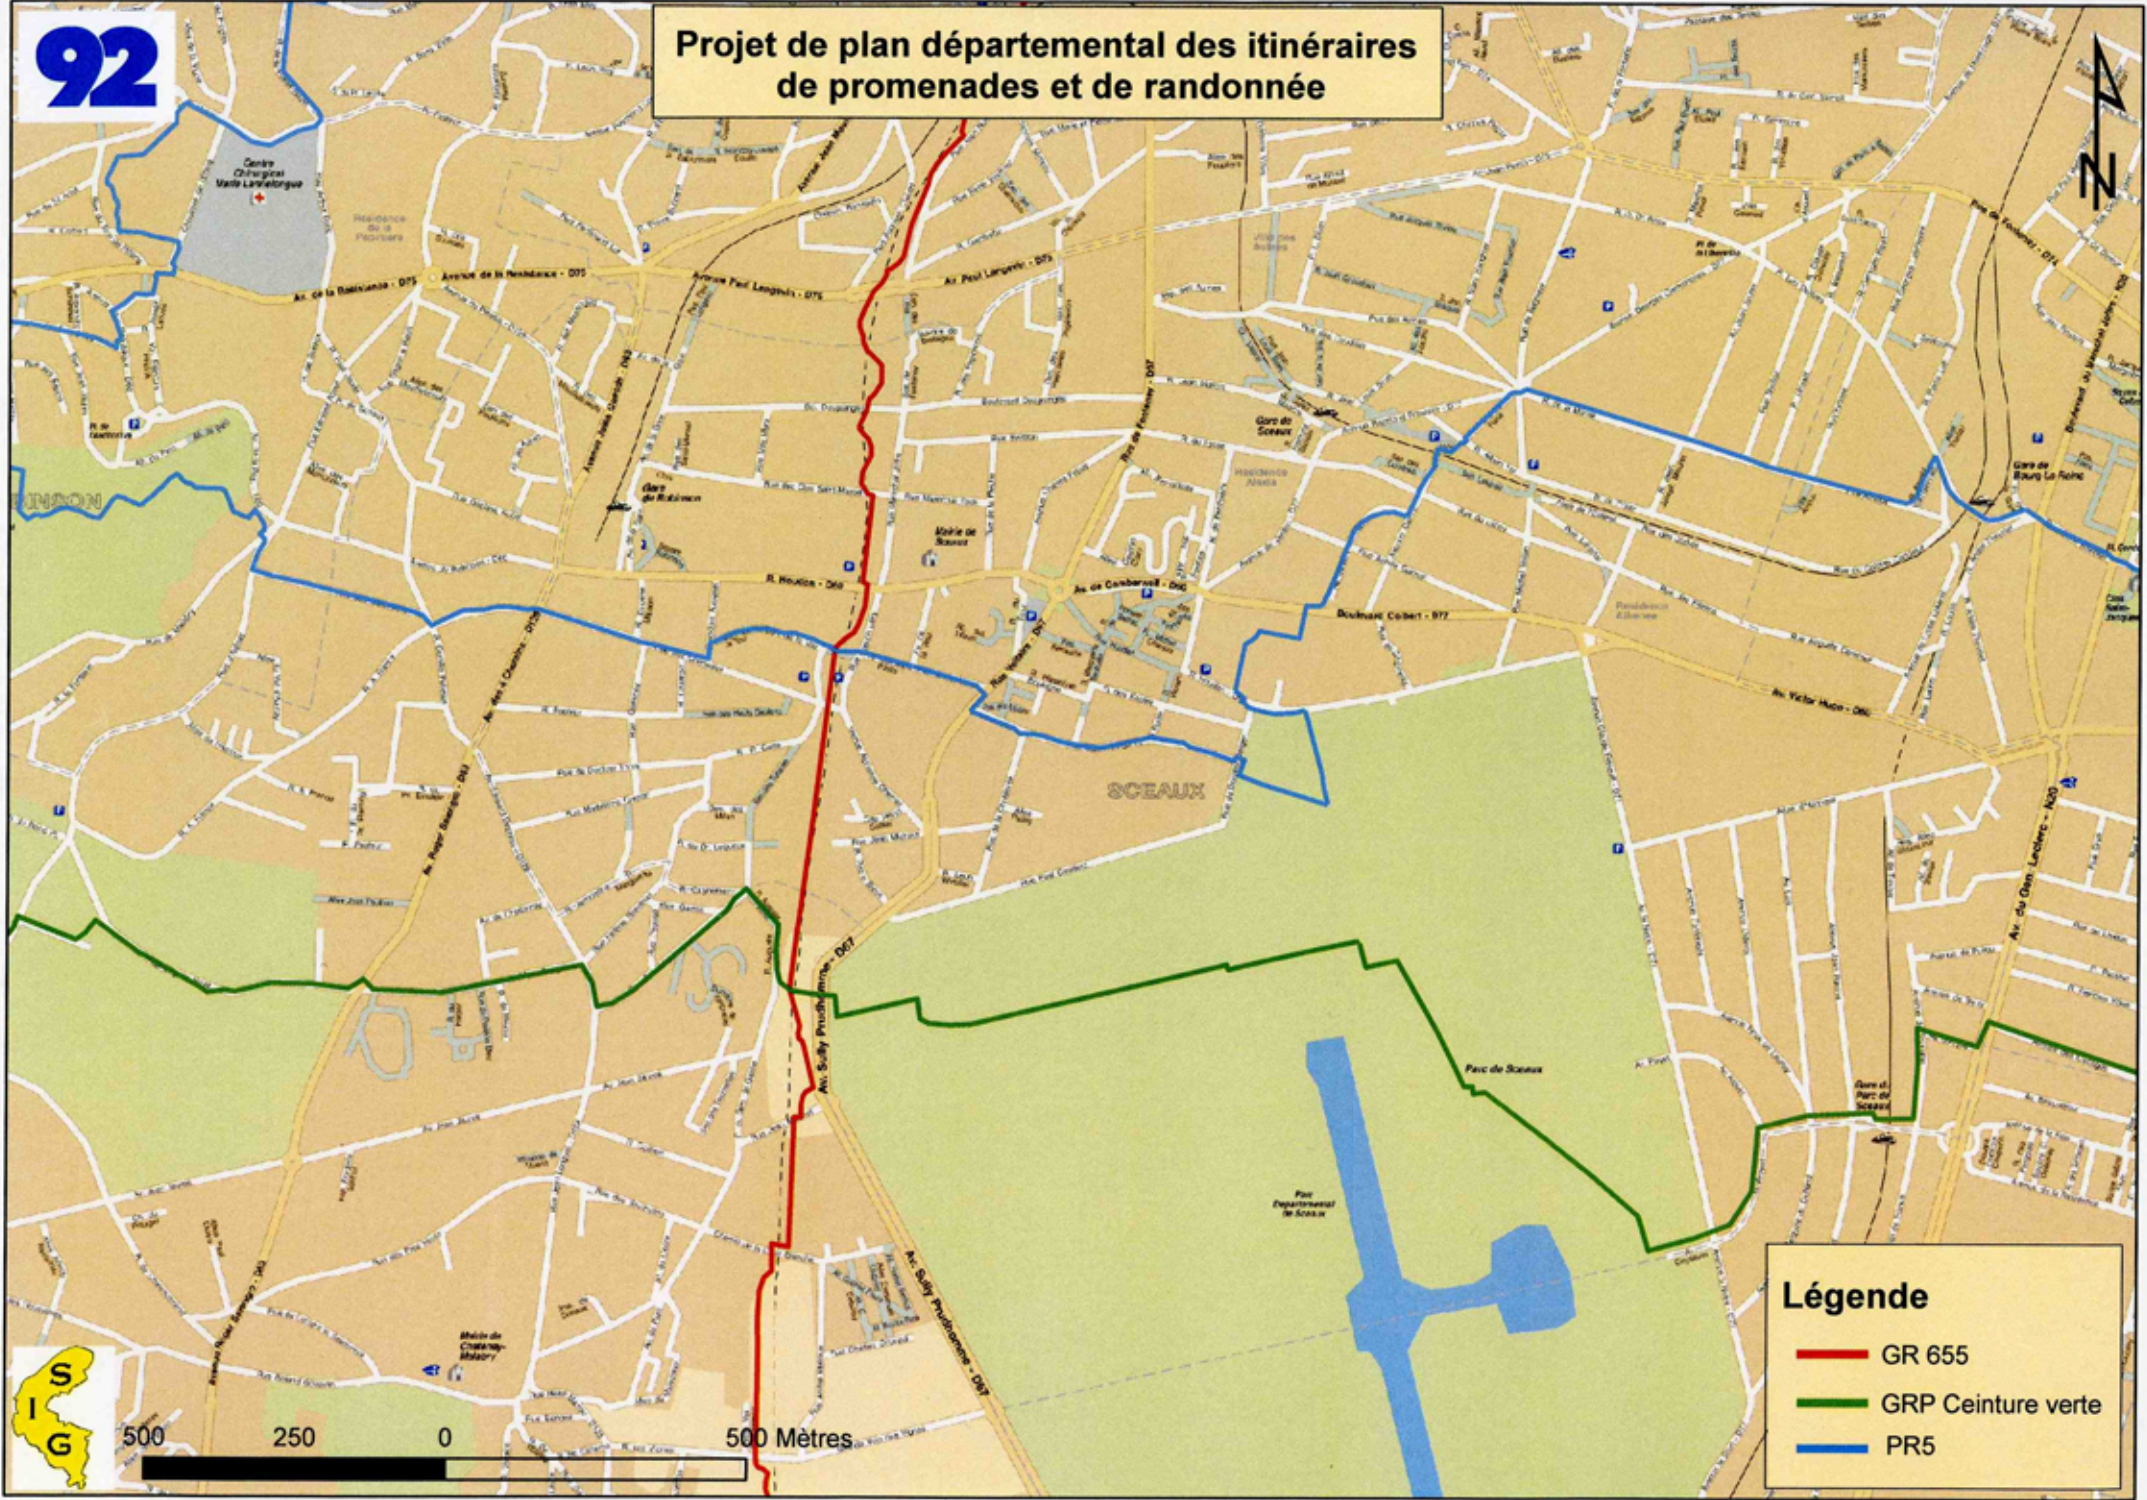

Projet de plan départemental des itinéraires de promenades et de randonnée

Légende

- GR 655
- GRP Ceinture verte
- PR5

500 250 0 500 Mètres